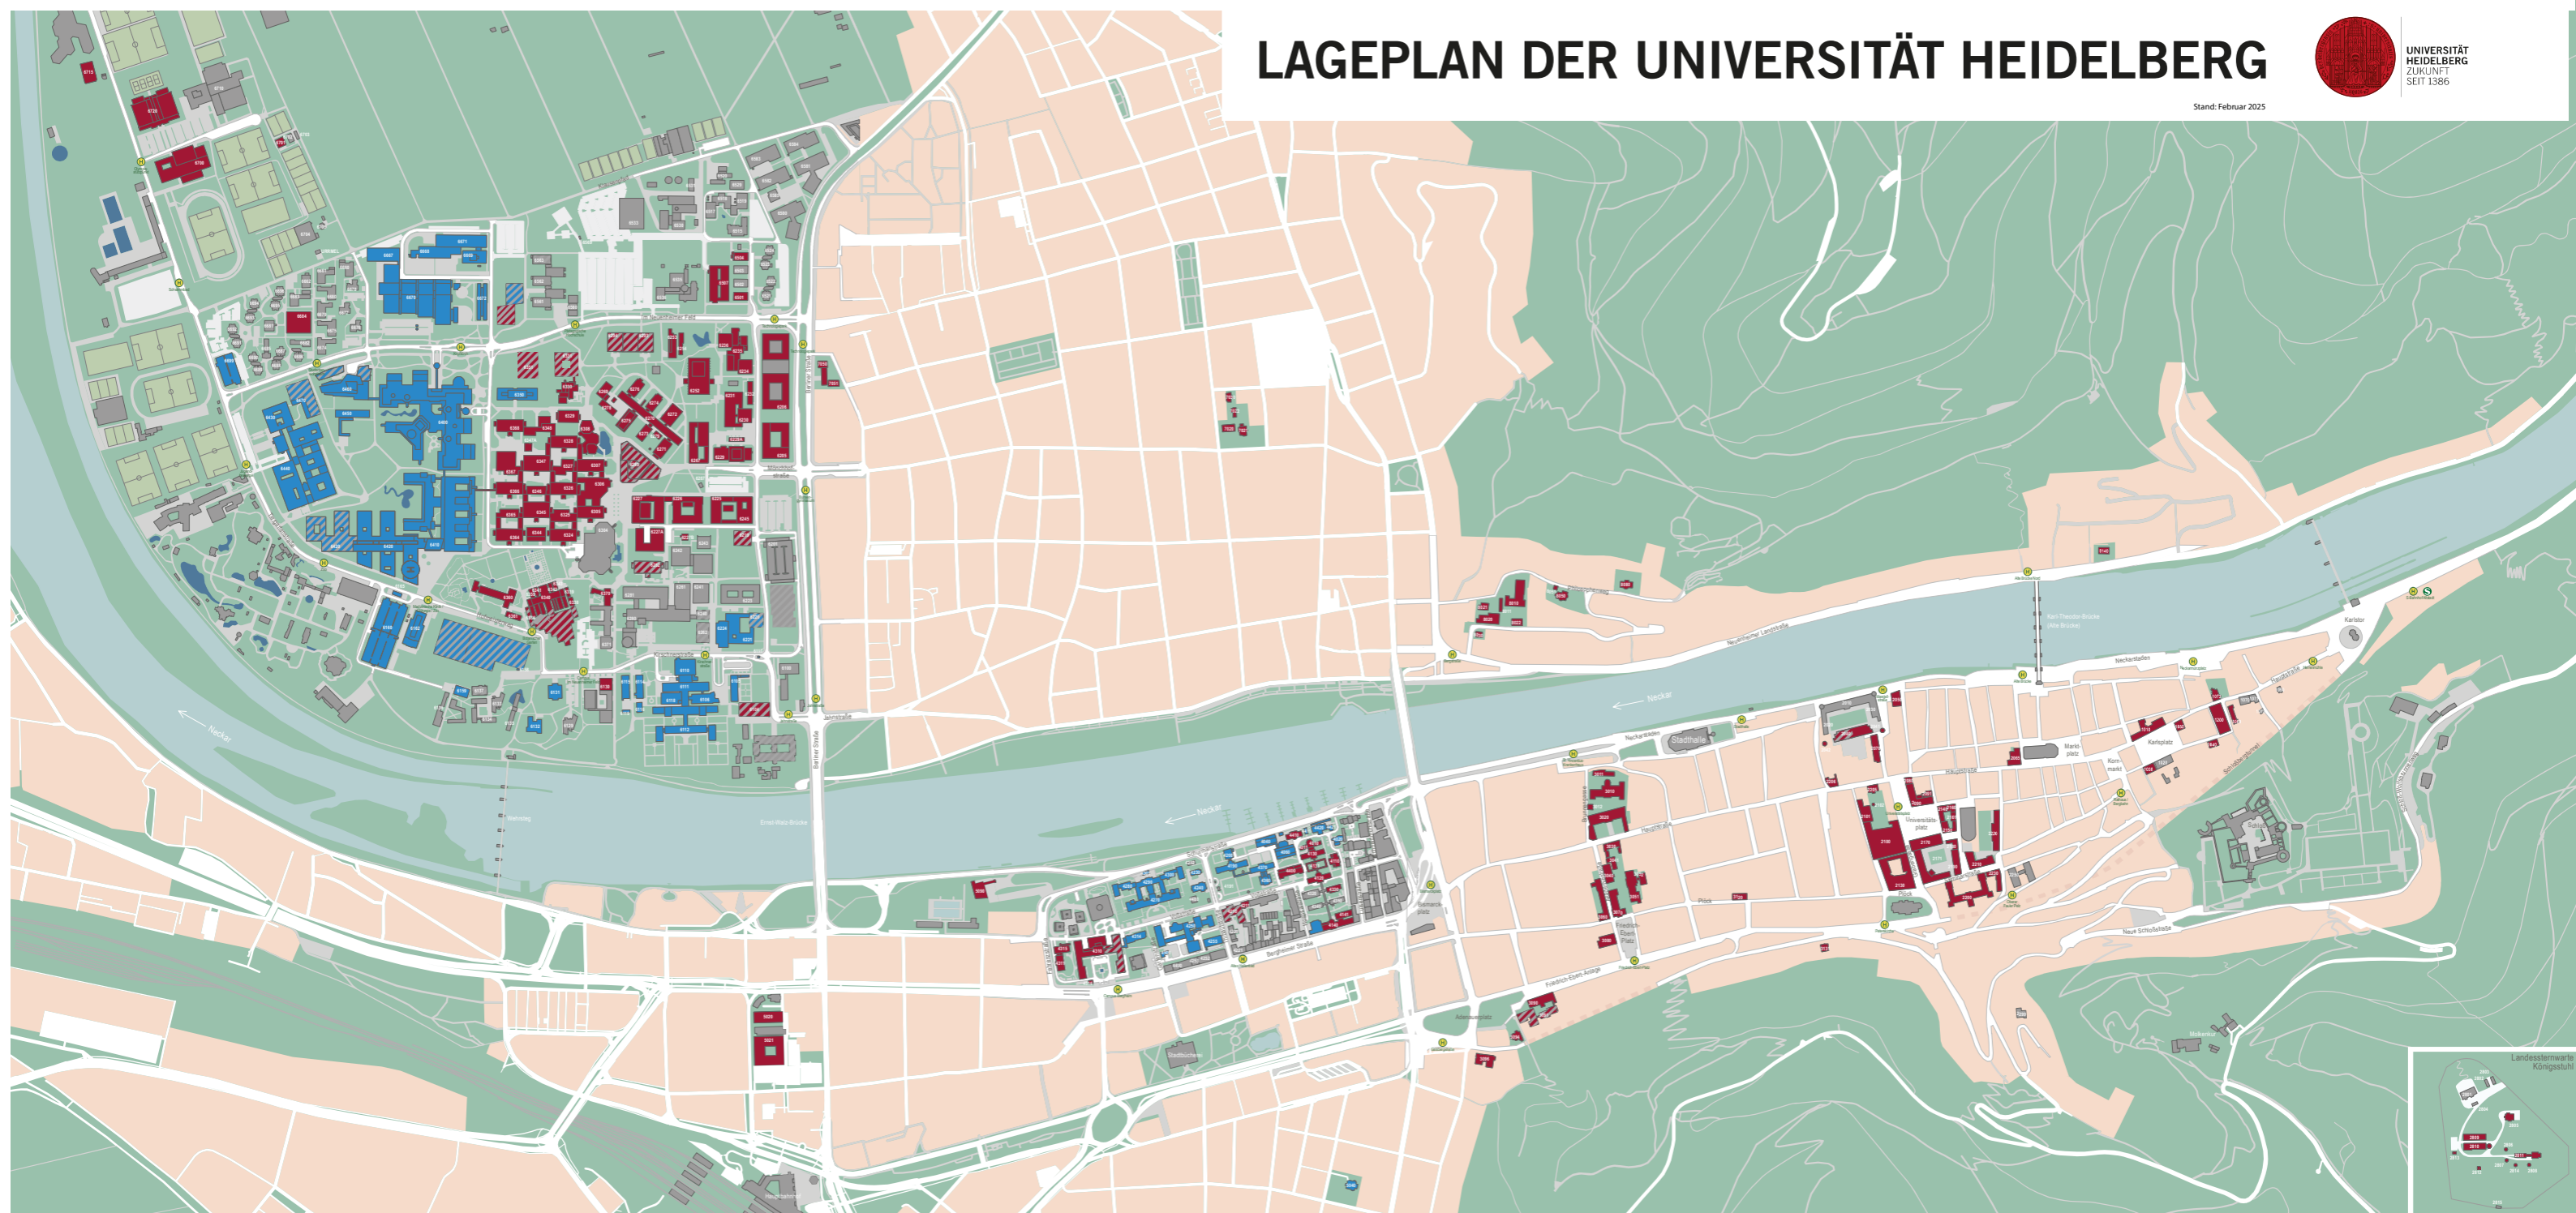

LAGEPLAN DER UNIVERSITÄT HEIDELBERG

Stand: Februar 2025

Gebäudeverzeichnis