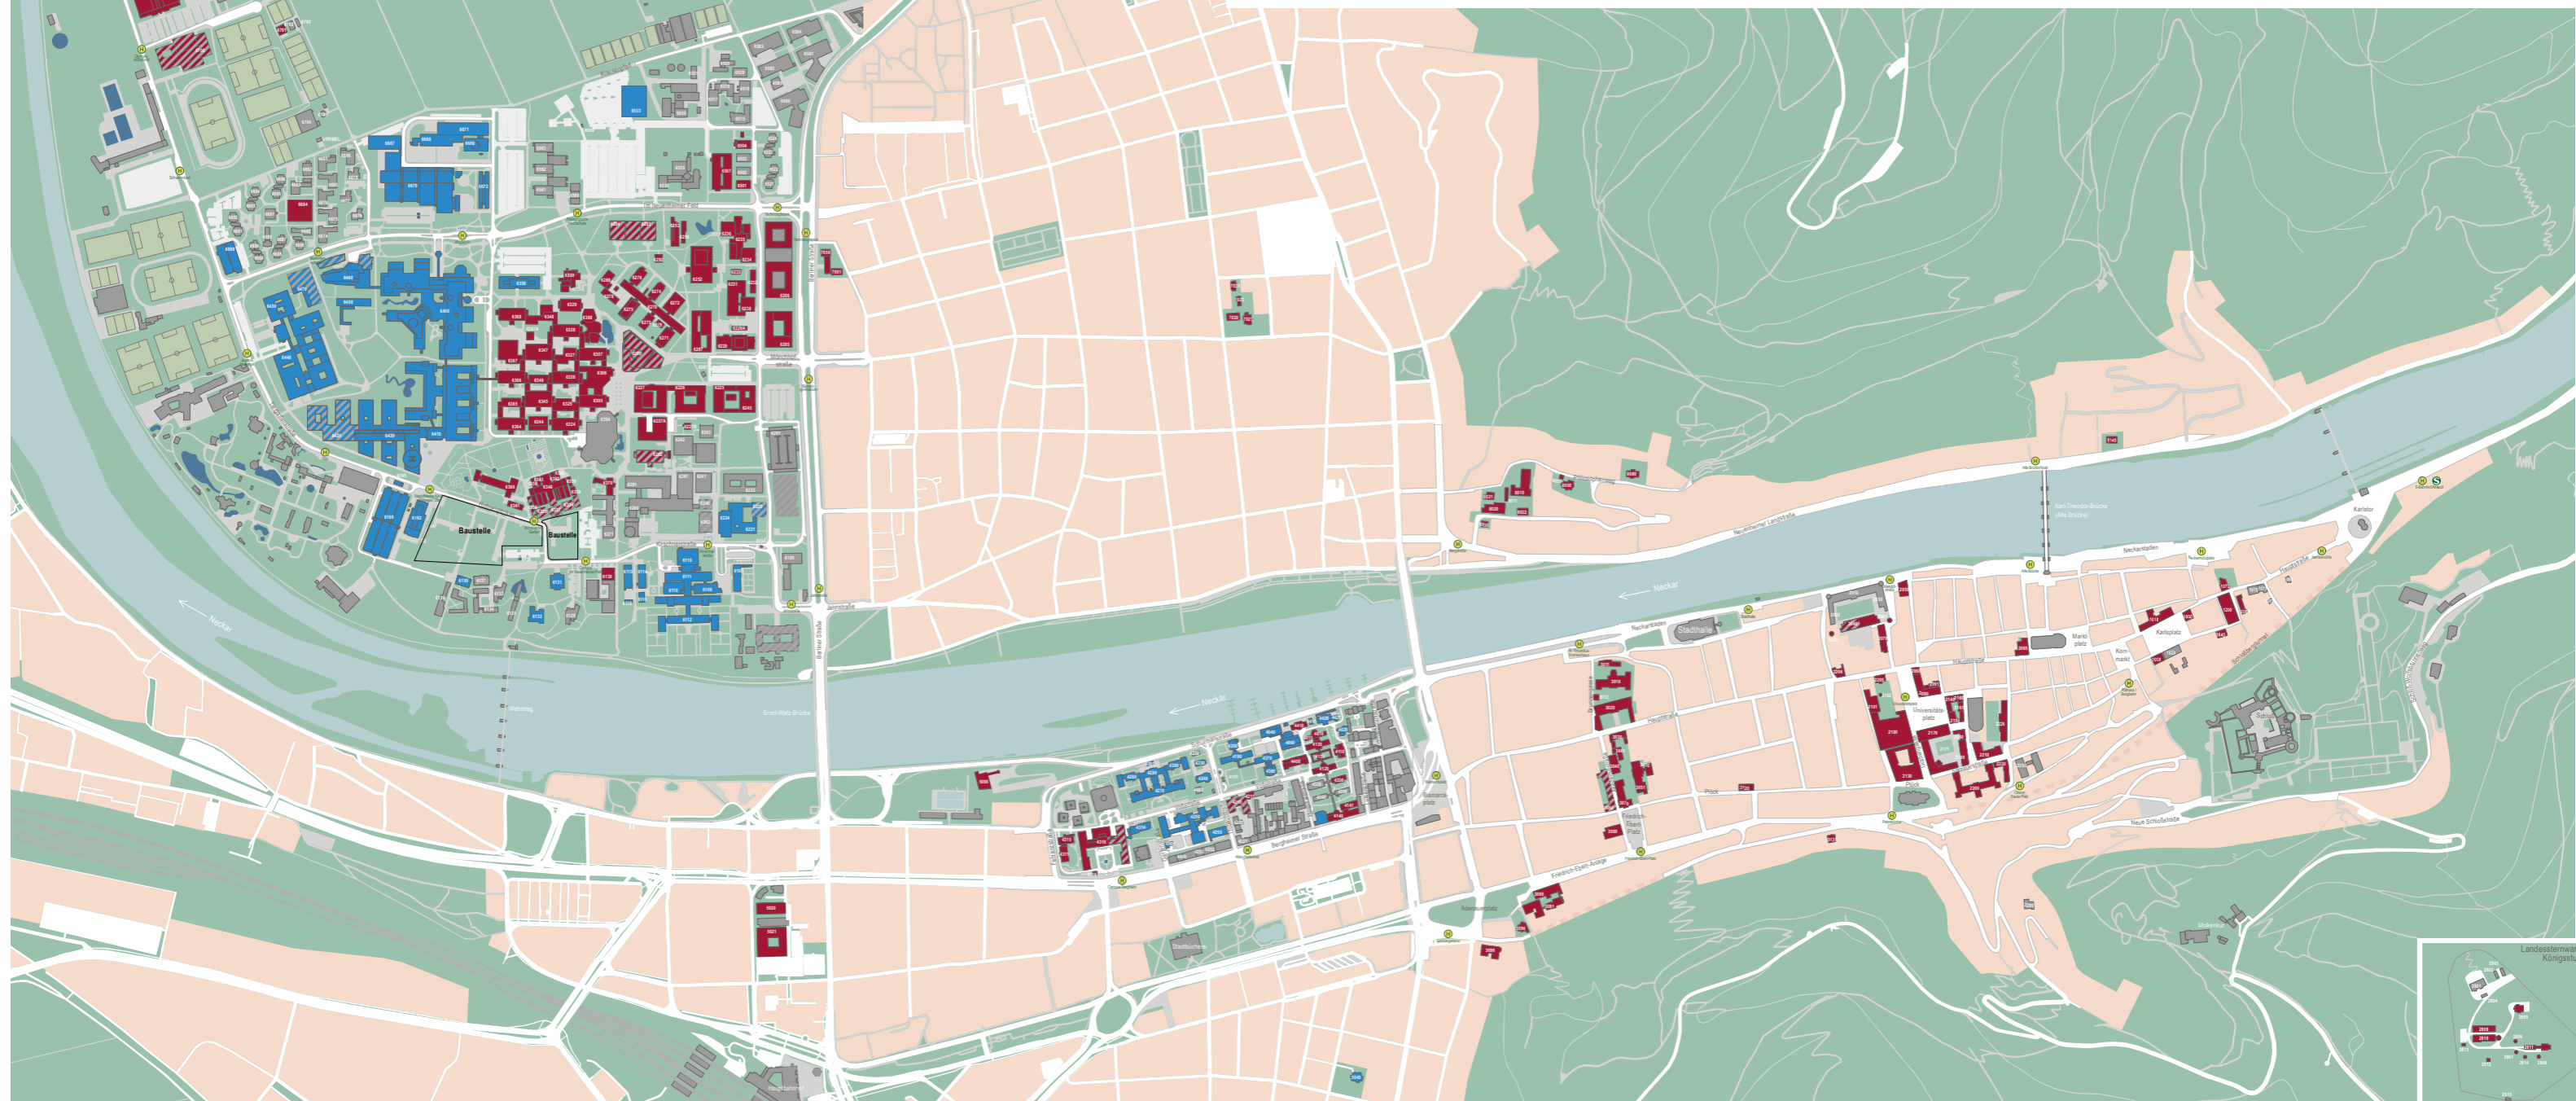

LAGEPLAN DER UNIVERSITÄT HEIDELBERG

Stand: November 2024

Gebäudeverzeichnis