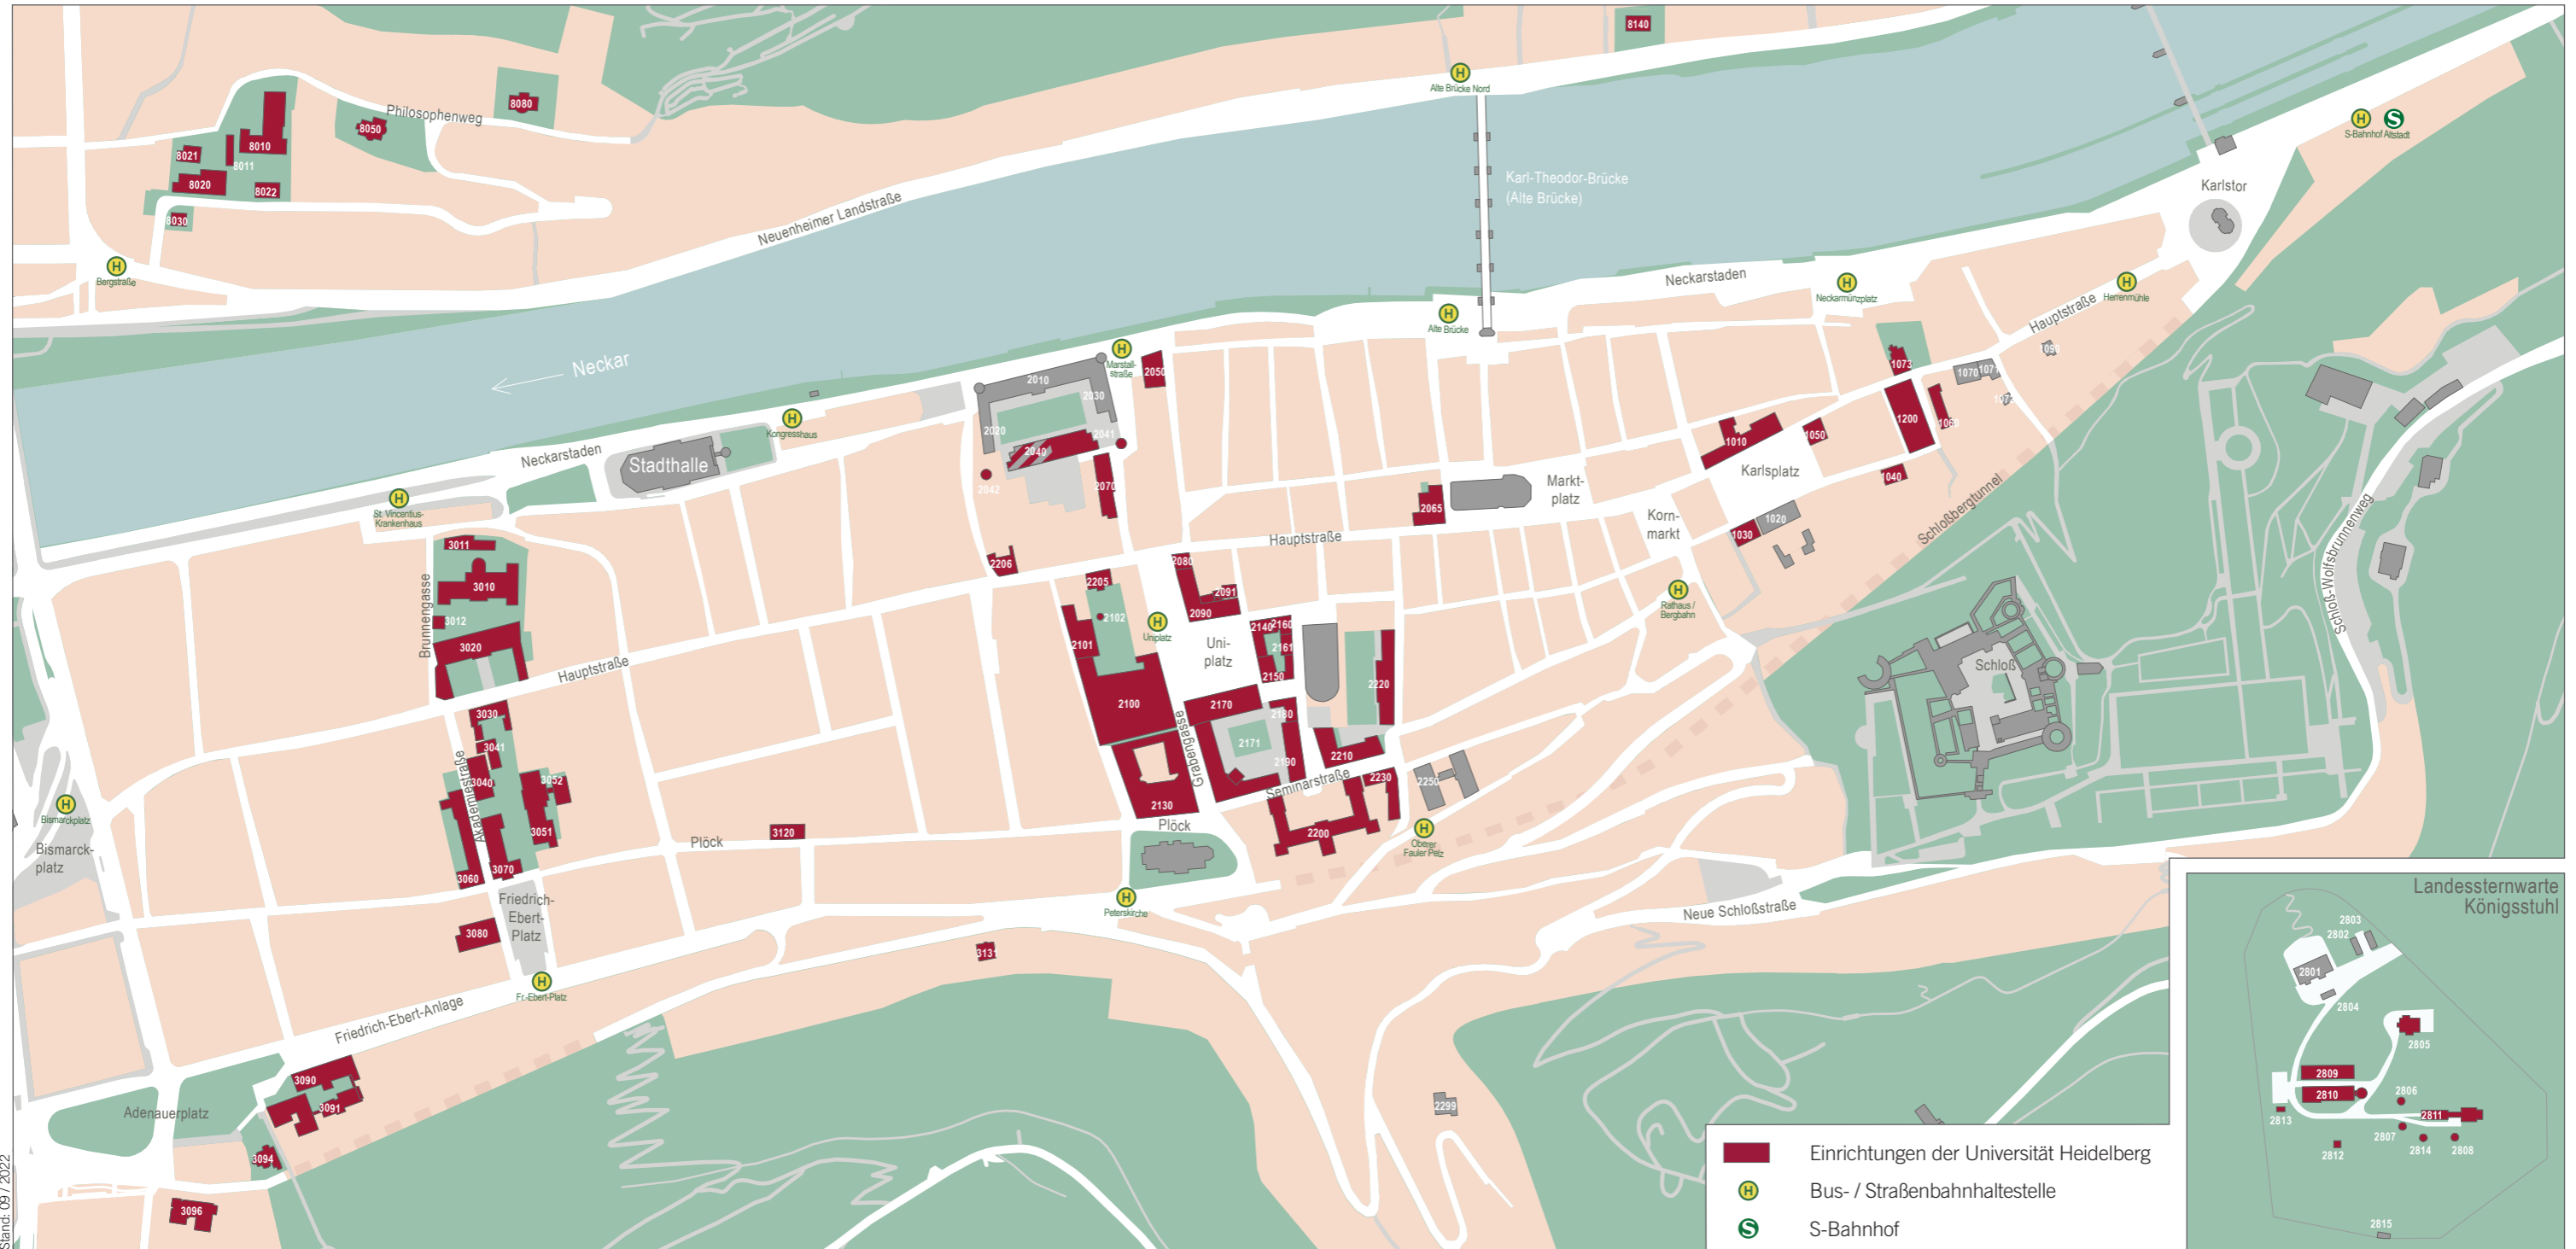

CAMPUS ALTSTADT

UNIVERSITÄT
HEIDELBERG
ZUKUNFT
SEIT 1386

Stand: 09 / 2022

1010	Germanistisches Seminar	Hauptstraße 207-209	2101	Seminargebäude	Sandgasse 3	2802	Landessternwarte – Garage	Königstuhl	3051-3052	Institut für Übersetzen und Dolmetschen (IÜD)	Plöck 57a
1020	Akademie der Wissenschaften	Karlstraße 4	2102	Rodensteiner Türmchen	Sandgasse 5	2803	Landessternwarte – Beamtenwohnhaus	Königstuhl	3060	Japanologisches Seminar	Akademiestraße 4-8
1030	Germanistisches Seminar	Karlstraße 2	2130	Universitätsbibliothek (UB)	Plöck 107-109	2804	Landessternwarte – Mechanikerwohnhaus	Königstuhl	3070	Institut für Deutsch als Fremdsprachenphilologie (IDF)	Plöck 55
1040	Praktisch-Theologisches Seminar	Karlstraße 16	2140	Musikwissenschaftliches Seminar	Augustinergasse 7	2805	Landessternwarte – Direktorenwohnhaus	Königstuhl	3080	Institut für Geschichtliche Rechtswissenschaft	Friedrich-Ebert-Platz 2
1050	Forschungsstelle Antiziganismus	Hauptstraße 216	2150	Verschiedene juristische Institute	Augustinergasse 9	2806	Landessternwarte – Zeiss-Kuppel	Königstuhl	3090-3091	Juristisches Seminar	Friedrich-Ebert-Anlage 6-10
1060	Ökumenisches Institut – Wohnheim	Plankengasse 1-3	2160	Haus Lörinck – Verschiedene juristische Institute	Schulgasse 2	2807	Landessternwarte – Kuppel-Schmidtspiegel	Königstuhl	3094	Villa Manesse – Juristisches Seminar	Friedrich-Ebert-Anlage 4
1073	Dekanat der Theologischen Fakultät	Hauptstraße 231	2161	Verschiedene juristische Institute	Schulgasse 4	2808	Landessternwarte – Acht-Zöller-Kuppel	Königstuhl	3096	Zentrum für Psychologische Psychotherapie (ZPP)	Adenauerplatz 6
1090	FiIT e. V.	Hauptstraße 240	2170	Neue Universität (Hörsaalgebäude) // Historisches Seminar	Grabengasse 3-5	2809	Landessternwarte – Happellabor	Königstuhl	3120	Zentrales Sprachlabor (ZSL)	Plöck 79-81
1200	Wissenschaftlich-Theologisches Seminar	Kisselgasse 1 / Hauptstraße 230	2171	Tiefmagazin Universitätsbibliothek (UB)	Grabengasse 3-5	2810	Landessternwarte – Westinstitut	Königstuhl	3131	Universitätsverwaltung (UV) – Abteilung 4.3	Friedrich-Ebert-Anlage 62
2010-2030	Marstallhof – Zeughaus-Mensa, Studierendenwerk, Mensa	Marstallhof 1-5	2180	Philosophisches Seminar	Augustinergasse 13	2811	Landessternwarte – Ostinstitut	Königstuhl	8010	Physikalische Institute	Philosophenweg 12
2040	Kollegiengebäude - Zentrum für Altertumswiss. (ZAW)	Marstallhof 2+4	2190	Slavisches Seminar	Schulgasse 6	2812	Landessternwarte – Waltzkuppel	Königstuhl	8011	Physik – Werkstattgebäude	Philosophenweg 12
2041-2042	Marstallhof – Südost-Turm / Südwest-Turm	Marstallhof 2+4	2200	Carolinum – Universitätsverwaltung (UV)	Seminarstraße 2	2813	Landessternwarte – Garage	Königstuhl	8020	Sem. f. Sprachen u. Kulturen d. Vorderen Orients / ASIA	Albert-Ueberle-Straße 3-5
2050	Heuscheuer (Hörsaalgebäude)	Große Mantelgasse 2	2205	Heidelberg Center for American Studies (HCA)	Hauptstraße 120	2814	Landessternwarte – Kuppel 70-cm-Teleskop	Königstuhl	8021	Physik – Werkstattgebäude	Albert-Ueberle-Straße 3-5
2065	ZEK – Institut für Religionswiss.; UV – D7, heiQUALITY	Fischmarkt 2	2206	Institutsgebäude	Hauptstraße 113	2815	Landessternwarte – Bauhütte	Königstuhl	8022	Physik – Hörsaalgebäude	Albert-Ueberle-Straße 7
2070	Heidelberg Center for Cultural Heritage (HCCH)	Marstallstraße 6	2210	Romanisches Seminar	Seminarstraße 3	3010-3011	Psychologisches Institut	Hauptstraße 47-51 / Brunnengasse 1	8030	Institut für Theoretische Astrophysik (ITA)	Albert-Ueberle-Straße 2
2080	Assyriologie, Universitätsverwaltung (D8)	Hauptstraße 126-128	2220	Anglistisches Seminar	Kettengasse 12-16	3012	Heidelberg Center for Ibero-American Studies (HCIASt)	Brunnengasse 1	8050	Institut für Theoretische Physik (ITP)	Philosophenweg 16
2090	Alte Universität, Rektorat	Grabengasse 1	2230	Kunsthistorisches Institut	Seminarstraße 4	3020	Psychologisches Institut	Hauptstraße 47-51	8051	Institut für Theoretische Physik (ITP) – Garage	Philosophenweg 16
2091	Historisches Studentenkarzer	Augustinergasse 2	2250	Villa Poengen	Unter der Schanz 1	3030	Haus Zum Riesen – Inst. f. Übers. u. Dolmetschen (IÜD)	Hauptstraße 52	8080	Institut für Theoretische Physik (ITP)	Philosophenweg 19
2100	Triplex – Universitätsbibliothek (UB), Mensa, Tiefgarage	Grabengasse 14-18 / Sandgasse 5-7	2801	Landessternwarte – Garage	Königstuhl	3040-3041	Institut für Bildungswissenschaften (IBW)	Akademiestraße 3	8140	Max-Weber-Haus – Internationales Studienzentrum (ISZ)	Ziegelhäuser Landstraße 17